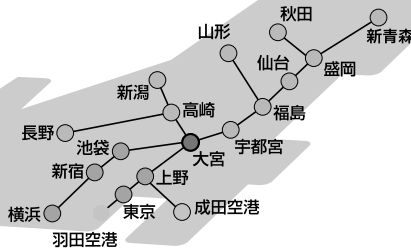

交通案内図

SONIC CITY ACCESS GUIDE

新幹線で

在来線で

空港から

大宮駅

- お車で越しの場合 首都高速道路埼玉大宮線[新都心西IC]より1km
- 駐車場 ソニックシティ地下駐車場……30分/200円 利用時間/7:00~23:00

大宮 ソニックシティ
SONIC CITY
歩行者デッキにて直結・徒歩3分