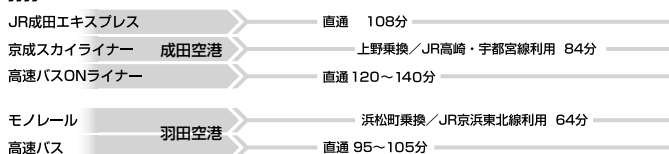

交通案内図

SONIC CITY ACCESS GUIDE

新幹線で

在来線で

空港から

大宮駅

- お車で越しの場合 首都高速道路埼玉大宮線[新都心西IC]より1km
- 駐車場 ソニックシティ地下駐車場……30分/200円 利用時間/7:00~23:00

大宮 ソニックシティ
SONIC CITY
歩行者デッキにて直結・徒歩3分