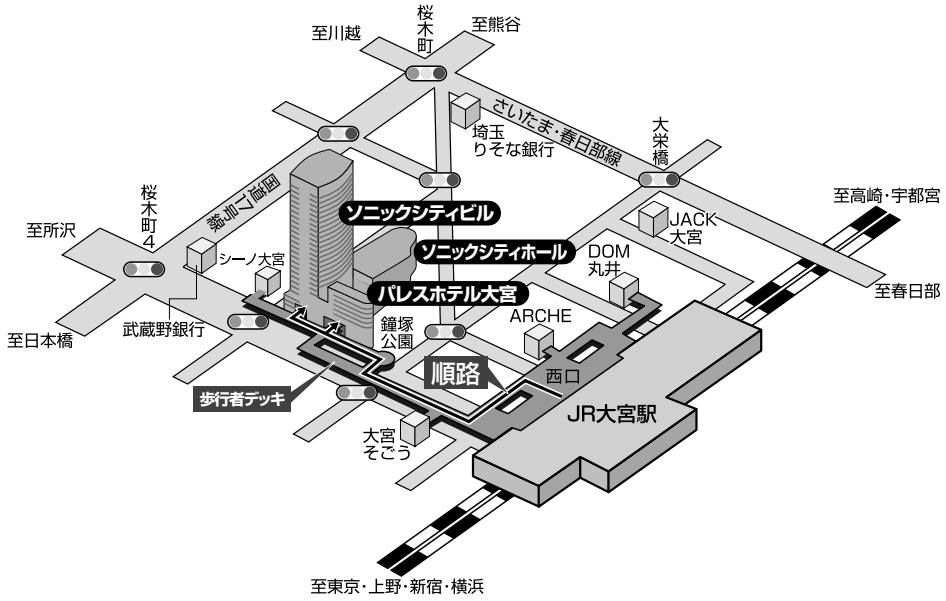

交通案内図

SONIC CITY ACCESS GUIDE

新幹線で

在来線で

空港から

大宮駅

- お車で越しの場合 首都高速道路埼玉大宮線[新都心西IC]より1km
- 駐車場 ソニックシティ地下駐車場……30分/200円 利用時間/7:00~23:00

大宮 ソニックシティ
SONIC CITY
歩行者デッキにて直結・徒歩3分