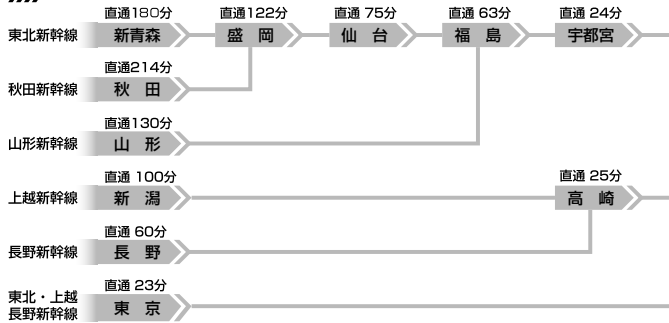

交通案内図

SONIC CITY ACCESS GUIDE

新幹線で

在来線で

空港から

大宮駅

- お車で越しの場合 首都高速道路埼玉大宮線[新都心西IC]より1km
- 駐車場 ソニックシティ地下駐車場……30分/200円 利用時間/7:00~23:00

大宮 ソニックシティ
SONIC CITY
歩行者デッキにて直結・徒歩3分