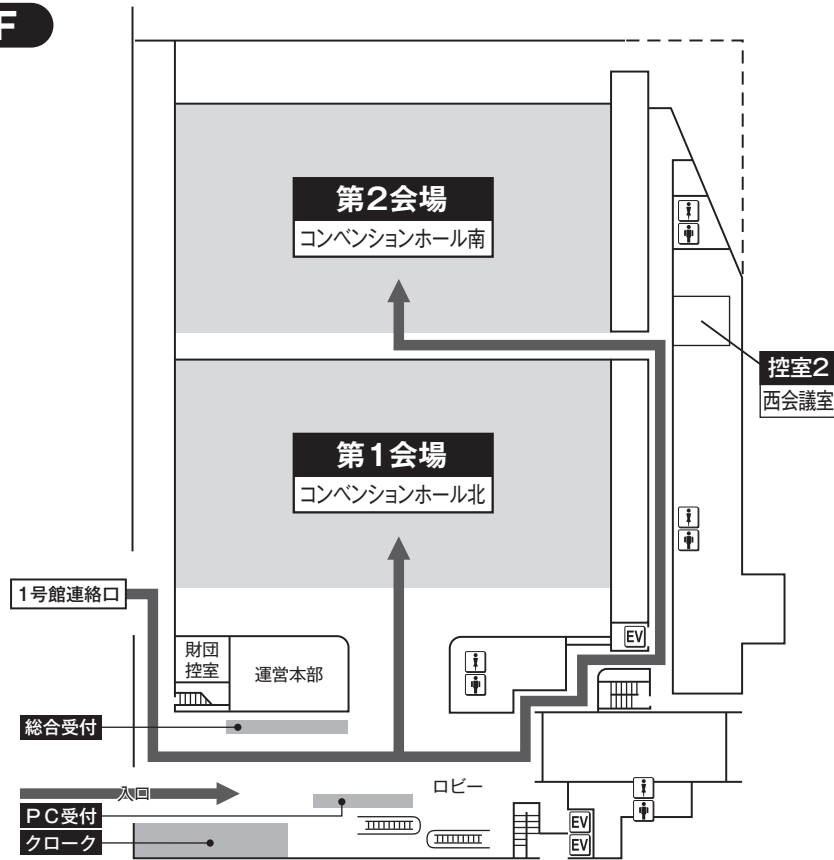

神戸国際展示場（2号館）

1F